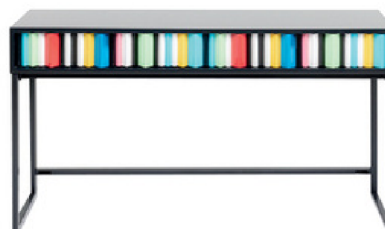

# GRACE

Measures (HxWxD)

**DRESSER SMALL GRACE**  
86466  
50 x 55 cm

**CONSOLE GRACE**  
86462  
100 x 76 cm

**LOWBOARD GRACE**  
86464  
145 x 48 cm

**SIDEBOARD GRACE**  
86463  
160 x 78 cm

**CABINET GRACE**  
86465  
100 x 145 cm

# CONCERTINA X MORTEN GEORGSSEN

Measures (HxWxD)

**Sideboard CONCERTINA NATURE**  
74 x 186 x 40 cm  
86773

**Console CONCERTINA NATURE**  
78 x 136 x 40 cm  
86775

**Sideboard CONCERTINA COLORE**  
74 x 186 x 40 cm  
86777

**Console CONCERTINA COLORE**  
78 x 136 x 40 cm  
86780

**Sideboard CONCERTINA BLACK**  
74 x 186 x 40 cm  
86781

**Console CONCERTINA BLACK**  
78 x 136 x 40 cm  
86784