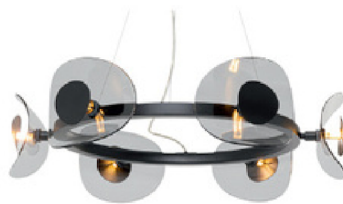

Pendant Lamp
MARIPOSA BLACK SMOKE
53367
150 x 81 x 81 cm